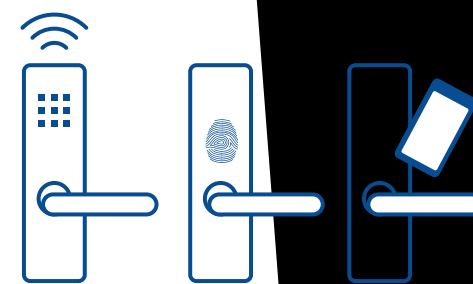

# 松下智能锁 智能家居 乐享生活

守护您家的安全是我们

电子锁

指纹锁

卡式锁

秉承松下精工制造工艺，  
操作简便更安全，  
给您及家人全新的安全家居体验。